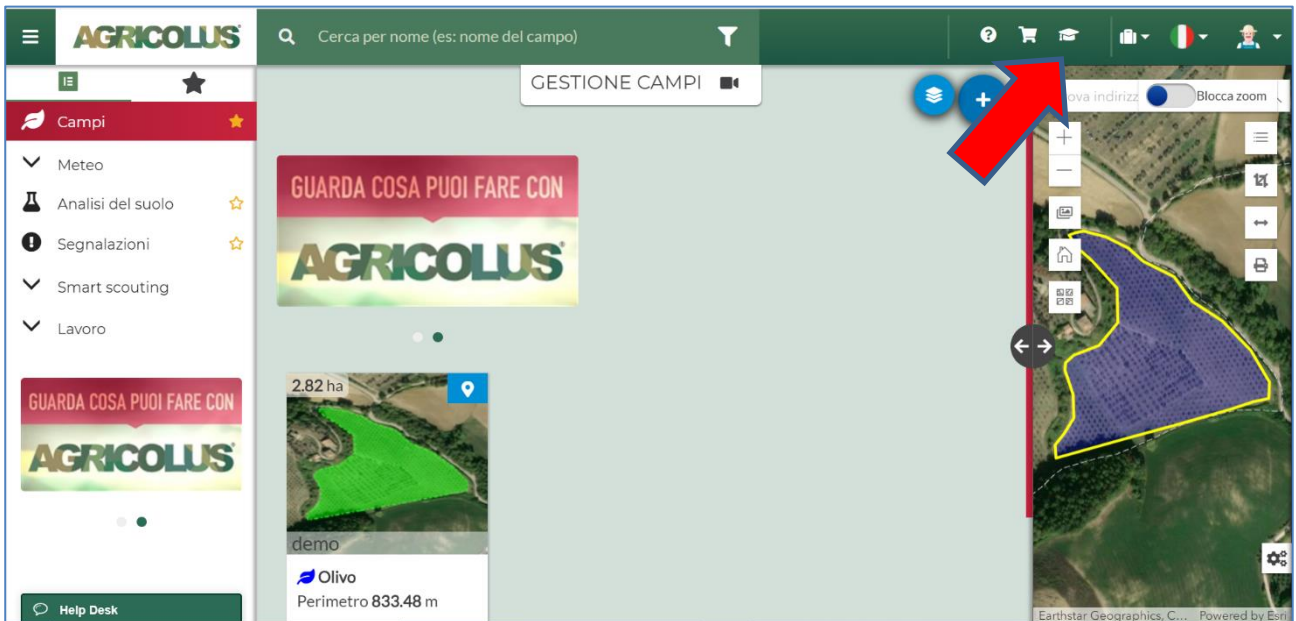

LOGIN

Per accedere alla piattaforma, inserire nella sezione "ACCEDI CON LE TUE CREDENZIALI" l'E-mail e la Password fornite durante la fase di registrazione. Cliccare su "Accedi ad Agricolus"

E-ACADEMY

Da Agricolus Free potrai accedere ai contenuti formativi della nostra Academy, selezionando l'apposita icona . La E-Academy offre corsi di formazione sugli strumenti Agritech, approfondimenti sulle colture e tutorial sull'utilizzo di Agricolus.